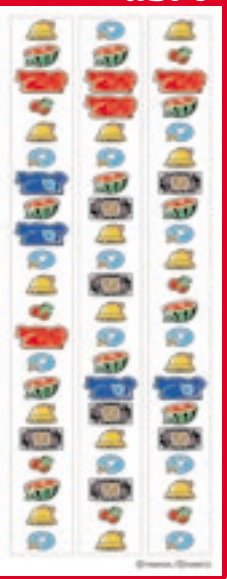

ウィンちゃんと『太鼓の達人』が夢のコラボ！お祭りパチスロ登場！！

©YAMASA / ©NAMCO

初心者向けコラム

「目押し」とは？

パチスロ用語で、**リールを目で見てボタンを押す**こと。
 全くリールが見えなければ目押しはしなくても良い。一日単位なら勝ち負けにはほとんど影響しない。ボーナス成立時には、スタッフに目押しを頼めるホールも多いから大丈夫。
 仕組みが理解でき、ボーナスなどの目立つ絵柄が見えるようになったら、それを基準に押すタイミングを調節すると良い。リールはストップボタンを押すと、(成立役に応じて)最大4コマずつ停止するので、気持ち早めに押すのがコツだ。

祭の達人

ウィンちゃんの夏祭り

『鉄拳R』に続き、山佐とナムコの二度目のコラボレーションとなるパチスロ機が登場！
 山佐の人気キャラ、ウィンちゃんが、『太鼓の達人』の世界に遊びに来たよ。『太鼓の達人』のゲーム性を取り入れたボーナスゲームにも注目！！
 パチスロ機『祭の達人～ウィンちゃんの夏祭り～』
 2005年6月上旬 全国のホールで稼働開始

1 ボーナスゲームは太鼓を叩け！

JACインすると太鼓のゲームがスタート！リズムにあわせてタイミングよくMAXBET、レバー、ストップボタンを叩こう！ビッグボーナス終了後にはスコアに応じた称号とパスワードが表示されるよ。(獲得枚数には影響しません)
 収録曲は山佐サウンド4曲、ナムコサウンド4曲の全8曲。

リール配列

射的、輪投げ、金魚すくい……。夜店をのぞくと何かが起こる!?

どん子に会えたらイベントチャンスに発展！これはメカドンと勝負する「レース対決」。

和田どんに会えたら「お祭りタイム」に突入！ボーナスの期待度が大幅アップだ!!

3

気分はお祭り！

2

携帯サイトへアクセス！