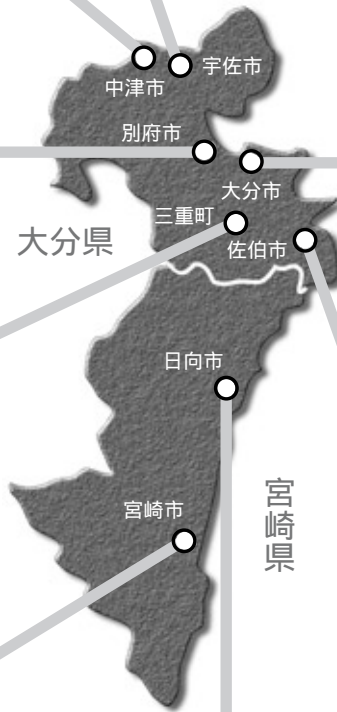

NAMCO LAND 東日向店

〒883-0062 宮崎県日向市大字日知屋字古田町 61-1 ロックタウン日向敷地内
(営業時間 10:00 ~ 24:00) ☎0982-55-8252