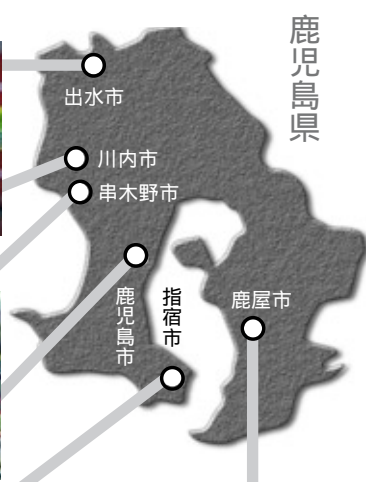

プラッセ大和 出水店

〒899-0205 鹿児島県出水市本町 4-45
大和出水店内
(営業時間 10:00 ~ 19:00)
☎0996-63-8850