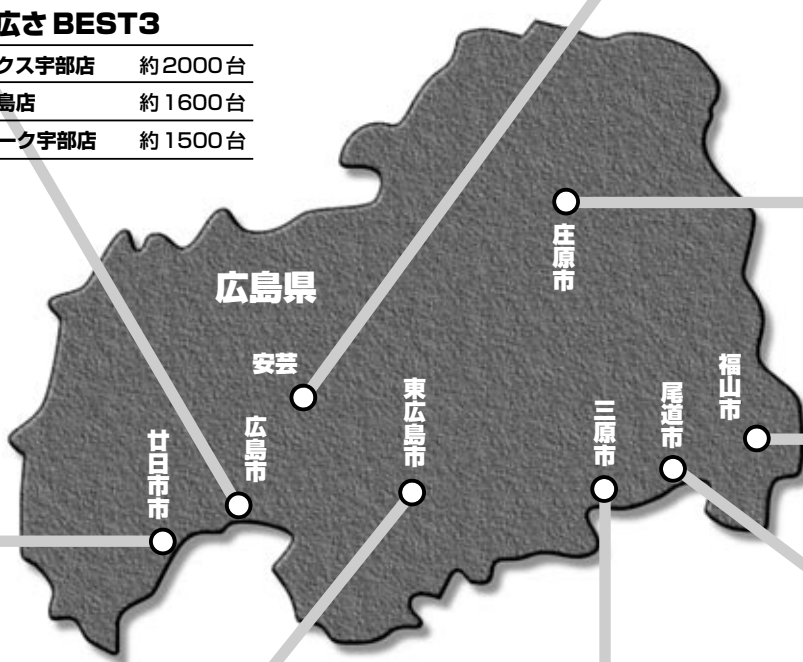

プリズパークレーン

〒721-0963 広島県福山市南手城町 4丁目 24番 20号
福山パークレーン内
(営業時間 12:00(日09:00)～24:00)
☎0849-21-9928

ザ・ビッグ庄原店

〒727-0014
広島県庄原市板橋町宇宮之脇 150-1
ザ・ビッグ庄原店内
(営業時間 10:00～20:00)
☎08247-2-5526

プリズ 松永ベイボウル

〒729-0114
広島県福山市柳津町字相生 1-4-10
(営業時間 10:00(休日09:00)
～24:00)
☎0849-33-6201

フジグラン尾道店

〒722-0051
広島県尾道市東尾道 19番地 7
フジグラン尾道店内
(営業時間 10:00～19:00)
☎0848-47-8125

プリズ ビッグボウル

〒721-0953
広島県福山市一文字町 14番5号
(営業時間 10:00(日・祝09:00)
～24:00)
☎0849-57-5400