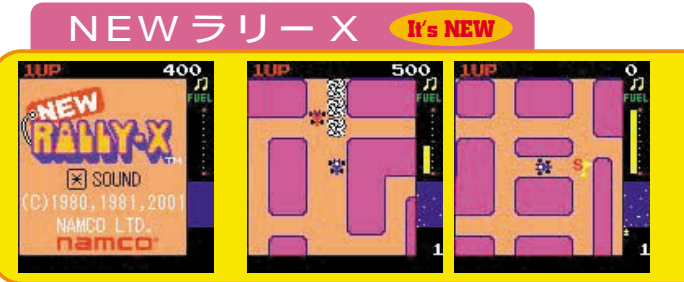

ぞくぞく登場するナムコのケータイ・コンテンツ！
 楽しさ爆発の新着タイトルに今すぐアクセス！

家庭やアーケードで人気の6タイトルが
 いつでもどこでもiアプリで遊び放題。

アプリキャラット

「ギャラガ」「NEWラリーX」の2タイトルが新登場。高得点をだして、「全国ハイスコアボード」にネームエントリーしよう。これで遊べるゲームタイトルは「パックマン」「ギャラクシアン mini」「ワニワニパニック」「チェインショット」「ギャラガ」「NEWラリーX」の6種類！

飛来するエイリアンを撃破するスペース・シューティングゲーム。ゲーム中、敵がトラクタービームを使ってファイター（自機）を捕獲しに来ます。トラクタービームに触れると、ファイターは敵に捕獲されてしまいます。トラクタービームで敵に捕獲されたファイターを救出すると、自機が合体し、ツインタイプのデュアルファイターとなり攻撃力アップ。

好評配信中
 月額300円

レッドカー（敵車）や岩にぶつからないようにマイカーを操作し、ステージ上のフラッグ（チェックポイント）をすべて通過するアクションゲーム。煙幕を使うと、レッドカーをしばらくの間スピンさせることが出来ますが、燃料が減少します。レーダーを頼りにして、効率良くフィールド上のフラッグを通過しクリアしよう！

営業中 24 HOUR

メニューリスト

- iアプリメニュー
- ゲーム/占い
- ゲーム
- ゲーム
- アプリキャラット
- ナムコステーション
- ギャラガ
- LV Lovers! HI LIMIT
- NEWラリーX
- ブラックジャック

好評配信中
 月額300円

ナムコ・ステーション 『LV LOVERS! HI LIMIT』 『ブラックジャック』

「LV Lovers! HI LIMIT」にiアプリ対応のブラックジャックが新登場。ディーラーと対戦し、配られたカードの合計が21を越えずに21に近い方が勝ちとなるカードゲームです。21を越えると負け、同じ数の場合には引き分けとなります。ラスベガスで実際に使われているルールも再現しています。