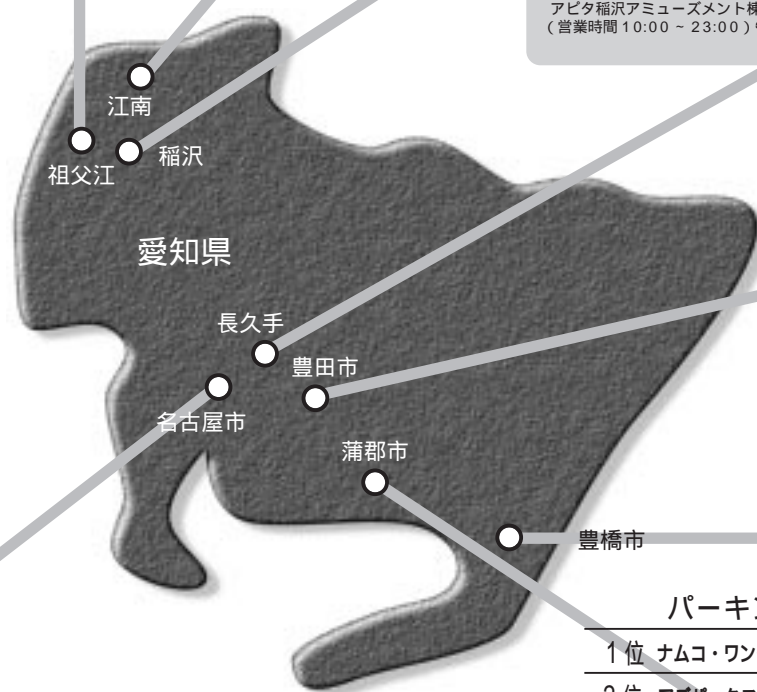

ナムコ・ワンダーパーク稲沢

〒492-8275 愛知県稲沢市天池五反田町 1 番地
アビタ稲沢アミューズメント棟 2 階
(営業時間 10:00 ~ 23:00) ☎0587-34-1110

プラボ長久手店

〒480-1115 愛知県愛知郡長久手町菟池 504
(営業時間 10:00 ~ 24:00) ☎0561-63-8520

ナムコランド豊田店

〒471-0046 愛知県豊田市本新町 5-120-3
(営業時間 10:00 ~ 24:00) ☎0565-35-6320

レトロ度 BEST3

- 1位 ダイヤモンドシティ店 1970年オープン
- 2位 ジャスコ新豊橋ナムコランド店 1982年オープン
- 3位 プラボ長久手店 1992年オープン

駅から近さ BEST2

- 1位 ダイヤモンドシティ店 約5分
- 2位 ナムコ・ワンダーシティ名古屋 約10分

パーキング広さ BEST3

- 1位 ナムコ・ワンダーパーク稲沢 約3500台
- 2位 アズパークファミリータウン店 約1200台
- 3位 ジャスコ新豊橋ナムコランド店 約1100台