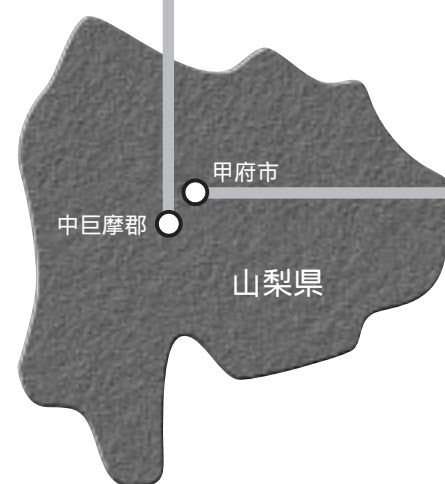

ナムコランド佐久店

〒389-0209 長野県佐久市大字小田井 613-1 佐久インターウェーブ内
(営業時間 10:00 ~ 24:00) ☎0267-65-8180

バックマンワールド ナムコランドジャスコ佐久平店

〒385-0022 長野県佐久市大字岩村田字水引 1420-2
ジャスコ佐久平店 2階
(営業時間 10:00 ~ 21:00) ☎0267-66-3060

なむこ屋総本舗佐久平店

〒385-0022 長野県佐久市大字岩村田字水引 1420-2
ジャスコ佐久平店内
(営業時間 10:00 ~ 21:00) ☎0267-66-3061