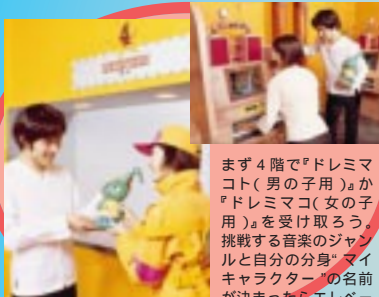

1 START!!

まず4階で『ドレミマコト(男の子用)』か『ドレミマコ(女の子用)』を受け取る。挑戦する音楽のジャンルと自分の分身“マイキャラクター”の名前が決まったらエレベーターで5階へ。1つ目の課題は「作曲」だ。キーボードを弾いて、イケてる曲を作ってくれ。